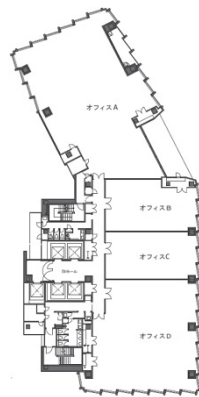

エニシオ名駅 6階30.52坪

愛知県名古屋市中村区名駅4-8-26

物件MAP

賃貸条件	
月額賃料	相談
坪数	30.52坪
坪単価	相談
共益費	相談
礼金	無し
敷金（保証金）	相談
階数	6階（C）
入居可能日	即日

ビル情報	
所在地	愛知県名古屋市中村区名駅4-8-26
最寄り駅	JR中央本線 名古屋駅 徒歩3分 JR東海道本線 名古屋駅 徒歩3分 名鉄名古屋本線 名鉄名古屋駅 徒歩3分 近鉄名古屋線 近鉄名古屋駅 徒歩3分 名古屋市営地下鉄東山線 名古屋駅 徒歩3分
エリア	名古屋駅周辺エリア
竣工	2023年8月
耐震	新耐震基準
階数	地上16階 地下2階
用途	事務所
構造	S造、一部SRC造

設備情報	
エレベーター	5基
空調	個別空調
OAフロア	OAフロア
基準階天井高	2,800mm
光ファイバー	有り
トイレ	男女別・室外
セキュリティ	有り
駐車場	有り