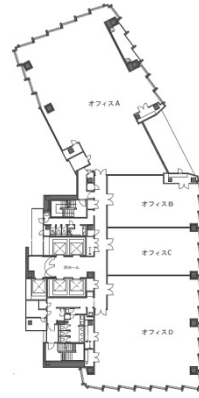

エニシオ名駅 6階30.52坪

愛知県名古屋市中村区名駅4-8-26

物件MAP

賃貸条件	
月額賃料	相談
坪数	30.52坪
坪単価	相談
共益費	相談
礼金	無し
敷金（保証金）	相談
階数	6階（C）
入居可能日	即日

ビル情報	
所在地	愛知県名古屋市中村区名駅4-8-26
最寄り駅	JR中央本線 名古屋駅 徒歩3分 JR東海道本線 名古屋駅 徒歩3分 名鉄名古屋本線 名鉄名古屋駅 徒歩3分 近鉄名古屋線 近鉄名古屋駅 徒歩3分 名古屋市営地下鉄東山線 名古屋駅 徒歩3分
エリア	名古屋駅周辺エリア
竣工	2023年8月
耐震	新耐震基準
階数	地上16階 地下2階
用途	事務所
構造	S造、一部SRC造

設備情報	
エレベーター	5基
空調	個別空調
OAフロア	OAフロア
基準階天井高	2,800mm
光ファイバー	有り
トイレ	男女別・室外
セキュリティ	有り
駐車場	有り

事務所移転の簡単検索サイト

Quick Service

クイックサービス

エニシオ名駅 6階30.52坪 愛知県名古屋市中村区名駅4-8-26

名古屋駅周辺エリア（ビルID：0054604）の賃貸オフィス

貸事務所・レンタルオフィス・オフィス移転なら**QuickService**