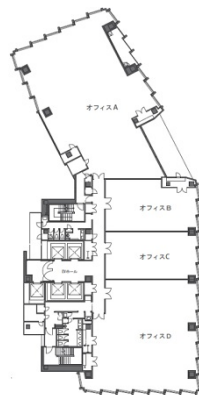

エニシオ名駅 7階30.52坪

愛知県名古屋市中村区名駅4-8-26

物件MAP

賃貸条件	
月額賃料	相談
坪数	30.52坪
坪単価	相談
共益費	相談
礼金	無し
敷金（保証金）	相談
階数	7階（C）
入居可能日	即日

ビル情報	
所在地	愛知県名古屋市中村区名駅4-8-26
最寄り駅	JR中央本線 名古屋駅 徒歩3分 JR東海道本線 名古屋駅 徒歩3分 名鉄名古屋本線 名鉄名古屋駅 徒歩3分 近鉄名古屋線 近鉄名古屋駅 徒歩3分 名古屋市営地下鉄東山線 名古屋駅 徒歩3分
エリア	名古屋駅周辺エリア
竣工	2023年8月
耐震	新耐震基準
階数	地上16階 地下2階
用途	事務所
構造	S造、一部SRC造

設備情報	
エレベーター	5基
空調	個別空調
OAフロア	OAフロア
基準階天井高	2,800mm
光ファイバー	有り
トイレ	男女別・室外
セキュリティ	有り
駐車場	有り

事務所移転の簡単検索サイト

Quick Service

クイックサービス

エニシオ名駅 7階30.52坪 愛知県名古屋市中村区名駅4-8-26

名古屋駅周辺エリア（ビルID：0054604）の賃貸オフィス

貸事務所・レンタルオフィス・オフィス移転なら**QuickService**