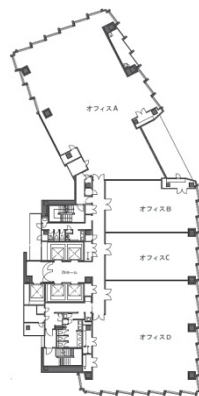

エニシオ名駅 7階105.83坪

愛知県名古屋市中村区名駅4-8-26

物件MAP

賃貸条件	
月額賃料	相談
坪数	105.83坪
坪単価	相談
共益費	相談
礼金	無し
敷金（保証金）	相談
階数	7階（A）
入居可能日	即日

ビル情報	
所在地	愛知県名古屋市中村区名駅4-8-26
最寄り駅	JR中央本線 名古屋駅 徒歩3分 JR東海道本線 名古屋駅 徒歩3分 名鉄名古屋本線 名鉄名古屋駅 徒歩3分 近鉄名古屋線 近鉄名古屋駅 徒歩3分 名古屋市営地下鉄東山線 名古屋駅 徒歩3分
エリア	名古屋駅周辺エリア
竣工	2023年8月
耐震	新耐震基準
階数	地上16階 地下2階
用途	事務所
構造	S造、一部SRC造

設備情報	
エレベーター	5基
空調	個別空調
OAフロア	OAフロア
基準階天井高	2,800mm
光ファイバー	有り
トイレ	男女別・室外
セキュリティ	有り
駐車場	有り