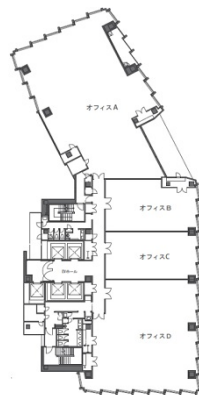

エニシオ名駅 7階105.83坪

愛知県名古屋市中村区名駅4-8-26

物件MAP

賃貸条件	
月額賃料	相談
坪数	105.83坪
坪単価	相談
共益費	相談
礼金	無し
敷金（保証金）	相談
階数	7階（A）
入居可能日	即日

ビル情報	
所在地	愛知県名古屋市中村区名駅4-8-26
最寄り駅	JR中央本線 名古屋駅 徒歩3分 JR東海道本線 名古屋駅 徒歩3分 名鉄名古屋本線 名鉄名古屋駅 徒歩3分 近鉄名古屋線 近鉄名古屋駅 徒歩3分 名古屋市営地下鉄東山線 名古屋駅 徒歩3分
エリア	名古屋駅周辺エリア
竣工	2023年8月
耐震	新耐震基準
階数	地上16階 地下2階
用途	事務所
構造	S造、一部SRC造

設備情報	
エレベーター	5基
空調	個別空調
OAフロア	OAフロア
基準階天井高	2,800mm
光ファイバー	有り
トイレ	男女別・室外
セキュリティ	有り
駐車場	有り

事務所移転の簡単検索サイト

Quick Service

クイックサービス

エニシオ名駅 7階105.83坪 愛知県名古屋市中村区名駅4-8-26

名古屋駅周辺エリア（ビルID：0054604）の賃貸オフィス

貸事務所・レンタルオフィス・オフィス移転ならQuickService