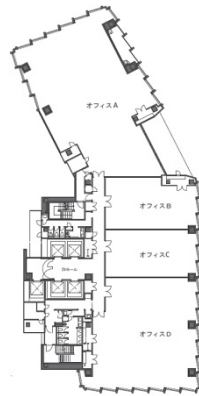

エニシオ名駅 12階80.83坪

愛知県名古屋市中村区名駅4-8-26

物件MAP

賃貸条件	
月額賃料	相談
坪数	80.83坪
坪単価	相談
共益費	相談
礼金	無し
敷金（保証金）	相談
階数	12階（D）
入居可能日	即日

ビル情報	
所在地	愛知県名古屋市中村区名駅4-8-26
最寄り駅	JR中央本線 名古屋駅 徒歩3分 JR東海道本線 名古屋駅 徒歩3分 名鉄名古屋本線 名鉄名古屋駅 徒歩3分 近鉄名古屋線 近鉄名古屋駅 徒歩3分 名古屋市営地下鉄東山線 名古屋駅 徒歩3分
エリア	名古屋駅周辺エリア
竣工	2023年8月
耐震	新耐震基準
階数	地上16階 地下2階
用途	事務所
構造	S造、一部SRC造

設備情報	
エレベーター	5基
空調	個別空調
OAフロア	OAフロア
基準階天井高	2,800mm
光ファイバー	有り
トイレ	男女別・室外
セキュリティ	有り
駐車場	有り

事務所移転の簡単検索サイト

Quick Service

クイックサービス

エニシオ名駅 12階80.83坪 愛知県名古屋市中村区名駅4-8-26

名古屋駅周辺エリア（ビルID：0054604）の賃貸オフィス

貸事務所・レンタルオフィス・オフィス移転ならQuickService