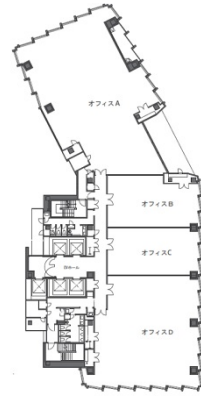

エニシオ名駅 12階30.52坪

愛知県名古屋市中村区名駅4-8-26

物件MAP

賃貸条件	
月額賃料	相談
坪数	30.52坪
坪単価	相談
共益費	相談
礼金	無し
敷金（保証金）	相談
階数	12階（C）
入居可能日	即日

ビル情報	
所在地	愛知県名古屋市中村区名駅4-8-26
最寄り駅	JR中央本線 名古屋駅 徒歩3分 JR東海道本線 名古屋駅 徒歩3分 名鉄名古屋本線 名鉄名古屋駅 徒歩3分 近鉄名古屋線 近鉄名古屋駅 徒歩3分 名古屋市営地下鉄東山線 名古屋駅 徒歩3分
エリア	名古屋駅周辺エリア
竣工	2023年8月
耐震	新耐震基準
階数	地上16階 地下2階
用途	事務所
構造	S造、一部SRC造

設備情報	
エレベーター	5基
空調	個別空調
OAフロア	OAフロア
基準階天井高	2,800mm
光ファイバー	有り
トイレ	男女別・室外
セキュリティ	有り
駐車場	有り

事務所移転の簡単検索サイト

Quick Service

クイックサービス

エニシオ名駅 12階30.52坪 愛知県名古屋市中村区名駅4-8-26

名古屋駅周辺エリア（ビルID：0054604）の賃貸オフィス

貸事務所・レンタルオフィス・オフィス移転なら**QuickService**