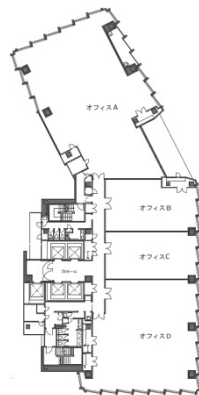

エニシオ名駅 12階105.83坪

愛知県名古屋市中村区名駅4-8-26

物件MAP

賃貸条件	
月額賃料	相談
坪数	105.83坪
坪単価	相談
共益費	相談
礼金	無し
敷金（保証金）	相談
階数	12階（A）
入居可能日	即日

ビル情報	
所在地	愛知県名古屋市中村区名駅4-8-26
最寄り駅	JR中央本線 名古屋駅 徒歩3分 JR東海道本線 名古屋駅 徒歩3分 名鉄名古屋本線 名鉄名古屋駅 徒歩3分 近鉄名古屋線 近鉄名古屋駅 徒歩3分 名古屋市営地下鉄東山線 名古屋駅 徒歩3分
エリア	名古屋駅周辺エリア
竣工	2023年8月
耐震	新耐震基準
階数	地上16階 地下2階
用途	事務所
構造	S造、一部SRC造

設備情報	
エレベーター	5基
空調	個別空調
OAフロア	OAフロア
基準階天井高	2,800mm
光ファイバー	有り
トイレ	男女別・室外
セキュリティ	有り
駐車場	有り