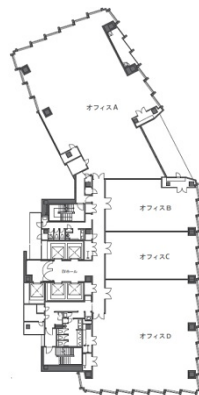

エニシオ名駅 12階105.83坪

愛知県名古屋市中村区名駅4-8-26

物件MAP

賃貸条件	
月額賃料	相談
坪数	105.83坪
坪単価	相談
共益費	相談
礼金	無し
敷金（保証金）	相談
階数	12階（A）
入居可能日	即日

ビル情報	
所在地	愛知県名古屋市中村区名駅4-8-26
最寄り駅	JR中央本線 名古屋駅 徒歩3分 JR東海道本線 名古屋駅 徒歩3分 名鉄名古屋本線 名鉄名古屋駅 徒歩3分 近鉄名古屋線 近鉄名古屋駅 徒歩3分 名古屋市営地下鉄東山線 名古屋駅 徒歩3分
エリア	名古屋駅周辺エリア
竣工	2023年8月
耐震	新耐震基準
階数	地上16階 地下2階
用途	事務所
構造	S造、一部SRC造

設備情報	
エレベーター	5基
空調	個別空調
OAフロア	OAフロア
基準階天井高	2,800mm
光ファイバー	有り
トイレ	男女別・室外
セキュリティ	有り
駐車場	有り

事務所移転の簡単検索サイト

Quick Service

クイックサービス

エニシオ名駅 12階105.83坪 愛知県名古屋市中村区名駅4-8-26

名古屋駅周辺エリア（ビルID：0054604）の賃貸オフィス

貸事務所・レンタルオフィス・オフィス移転ならQuickService