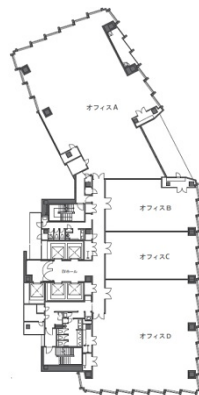

エニシオ名駅 6階105.83坪

愛知県名古屋市中村区名駅4-8-26

物件MAP

賃貸条件	
月額賃料	相談
坪数	105.83坪
坪単価	相談
共益費	相談
礼金	無し
敷金（保証金）	相談
階数	6階（A）
入居可能日	即日

ビル情報	
所在地	愛知県名古屋市中村区名駅4-8-26
最寄り駅	JR中央本線 名古屋駅 徒歩3分 JR東海道本線 名古屋駅 徒歩3分 名鉄名古屋本線 名鉄名古屋駅 徒歩3分 近鉄名古屋線 近鉄名古屋駅 徒歩3分 名古屋市営地下鉄東山線 名古屋駅 徒歩3分
エリア	名古屋駅周辺エリア
竣工	2023年8月
耐震	新耐震基準
階数	地上16階 地下2階
用途	事務所
構造	S造、一部SRC造

設備情報	
エレベーター	5基
空調	個別空調
OAフロア	OAフロア
基準階天井高	2,800mm
光ファイバー	有り
トイレ	男女別・室外
セキュリティ	有り
駐車場	有り