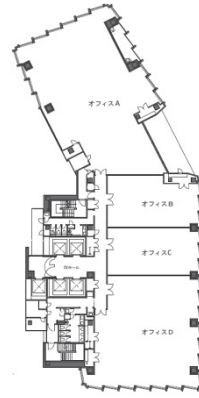

エニシオ名駅 6階105.83坪

愛知県名古屋市中村区名駅4-8-26

物件MAP

賃貸条件	
月額賃料	相談
坪数	105.83坪
坪単価	相談
共益費	相談
礼金	無し
敷金（保証金）	相談
階数	6階（A）
入居可能日	即日

ビル情報	
所在地	愛知県名古屋市中村区名駅4-8-26
最寄り駅	JR中央本線 名古屋駅 徒歩3分 JR東海道本線 名古屋駅 徒歩3分 名鉄名古屋本線 名鉄名古屋駅 徒歩3分 近鉄名古屋線 近鉄名古屋駅 徒歩3分 名古屋市営地下鉄東山線 名古屋駅 徒歩3分
エリア	名古屋駅周辺エリア
竣工	2023年8月
耐震	新耐震基準
階数	地上16階 地下2階
用途	事務所
構造	S造、一部SRC造

設備情報	
エレベーター	5基
空調	個別空調
OAフロア	OAフロア
基準階天井高	2,800mm
光ファイバー	有り
トイレ	男女別・室外
セキュリティ	有り
駐車場	有り

事務所移転の簡単検索サイト

Quick Service

クイックサービス

エニシオ名駅 6階105.83坪 愛知県名古屋市中村区名駅4-8-26

名古屋駅周辺エリア（ビルID：0054604）の賃貸オフィス

貸事務所・レンタルオフィス・オフィス移転ならQuickService