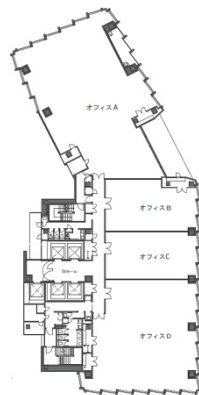

# エニシオ名駅 5階105.83坪

愛知県名古屋市中村区名駅4-8-26

## 物件MAP

賃貸条件	
月額賃料	相談
坪数	105.83坪
坪単価	相談
共益費	相談
礼金	無し
敷金（保証金）	相談
階数	5階（A）
入居可能日	即日

ビル情報	
所在地	愛知県名古屋市中村区名駅4-8-26
最寄り駅	JR中央本線 名古屋駅 徒歩3分 JR東海道本線 名古屋駅 徒歩3分 名鉄名古屋本線 名鉄名古屋駅 徒歩3分 近鉄名古屋線 近鉄名古屋駅 徒歩3分 名古屋市営地下鉄東山線 名古屋駅 徒歩3分
エリア	名古屋駅周辺エリア
竣工	2023年8月
耐震	新耐震基準
階数	地上16階 地下2階
用途	事務所
構造	S造、一部SRC造

設備情報	
エレベーター	5基
空調	個別空調
OAフロア	OAフロア
基準階天井高	2,800mm
光ファイバー	有り
トイレ	男女別・室外
セキュリティ	有り
駐車場	有り