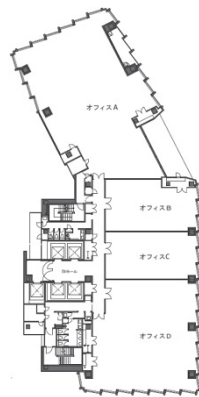

エニシオ名駅 5階105.83坪

愛知県名古屋市中村区名駅4-8-26

物件MAP

賃貸条件	
月額賃料	相談
坪数	105.83坪
坪単価	相談
共益費	相談
礼金	無し
敷金（保証金）	相談
階数	5階（A）
入居可能日	即日

ビル情報	
所在地	愛知県名古屋市中村区名駅4-8-26
最寄り駅	JR中央本線 名古屋駅 徒歩3分 JR東海道本線 名古屋駅 徒歩3分 名鉄名古屋本線 名鉄名古屋駅 徒歩3分 近鉄名古屋線 近鉄名古屋駅 徒歩3分 名古屋市営地下鉄東山線 名古屋駅 徒歩3分
エリア	名古屋駅周辺エリア
竣工	2023年8月
耐震	新耐震基準
階数	地上16階 地下2階
用途	事務所
構造	S造、一部SRC造

設備情報	
エレベーター	5基
空調	個別空調
OAフロア	OAフロア
基準階天井高	2,800mm
光ファイバー	有り
トイレ	男女別・室外
セキュリティ	有り
駐車場	有り

事務所移転の簡単検索サイト

Quick Service

クイックサービス

エニシオ名駅 5階105.83坪 愛知県名古屋市中村区名駅4-8-26

名古屋駅周辺エリア（ビルID：0054604）の賃貸オフィス

貸事務所・レンタルオフィス・オフィス移転ならQuickService