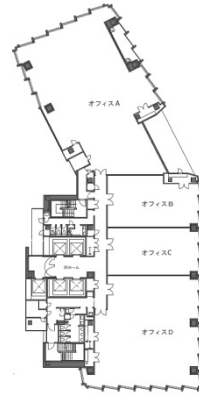

# エニシオ名駅 5階80.83坪

愛知県名古屋市中村区名駅4-8-26

## 物件MAP

賃貸条件	
月額賃料	相談
坪数	80.83坪
坪単価	相談
共益費	相談
礼金	無し
敷金（保証金）	相談
階数	5階（D）
入居可能日	即日

ビル情報	
所在地	愛知県名古屋市中村区名駅4-8-26
最寄り駅	JR中央本線 名古屋駅 徒歩3分 JR東海道本線 名古屋駅 徒歩3分 名鉄名古屋本線 名鉄名古屋駅 徒歩3分 近鉄名古屋線 近鉄名古屋駅 徒歩3分 名古屋市営地下鉄東山線 名古屋駅 徒歩3分
エリア	名古屋駅周辺エリア
竣工	2023年8月
耐震	新耐震基準
階数	地上16階 地下2階
用途	事務所
構造	S造、一部SRC造

設備情報	
エレベーター	5基
空調	個別空調
OAフロア	OAフロア
基準階天井高	2,800mm
光ファイバー	有り
トイレ	男女別・室外
セキュリティ	有り
駐車場	有り

事務所移転の簡単検索サイト

**Quick Service**

クイックサービス

エニシオ名駅 5階80.83坪 愛知県名古屋市中村区名駅4-8-26

名古屋駅周辺エリア（ビルID：0054604）の賃貸オフィス

貸事務所・レンタルオフィス・オフィス移転なら**QuickService**