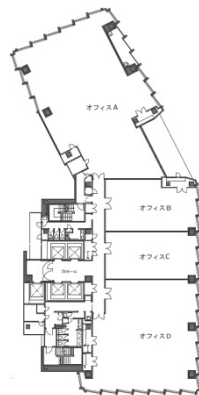

エニシオ名駅 4階105.83坪

愛知県名古屋市中村区名駅4-8-26

物件MAP

賃貸条件	
月額賃料	相談
坪数	105.83坪
坪単価	相談
共益費	相談
礼金	無し
敷金（保証金）	相談
階数	4階（A）
入居可能日	即日

ビル情報	
所在地	愛知県名古屋市中村区名駅4-8-26
最寄り駅	JR中央本線 名古屋駅 徒歩3分 JR東海道本線 名古屋駅 徒歩3分 名鉄名古屋本線 名鉄名古屋駅 徒歩3分 近鉄名古屋線 近鉄名古屋駅 徒歩3分 名古屋市営地下鉄東山線 名古屋駅 徒歩3分
エリア	名古屋駅周辺エリア
竣工	2023年8月
耐震	新耐震基準
階数	地上16階 地下2階
用途	事務所
構造	S造、一部SRC造

設備情報	
エレベーター	5基
空調	個別空調
OAフロア	OAフロア
基準階天井高	2,800mm
光ファイバー	有り
トイレ	男女別・室外
セキュリティ	有り
駐車場	有り