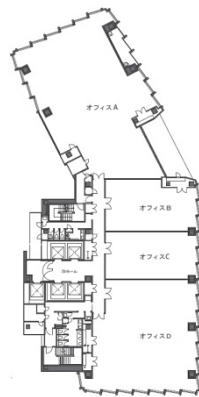

エニシオ名駅 4階105.83坪

愛知県名古屋市中村区名駅4-8-26

物件MAP

賃貸条件	
月額賃料	相談
坪数	105.83坪
坪単価	相談
共益費	相談
礼金	無し
敷金（保証金）	相談
階数	4階（A）
入居可能日	即日

ビル情報	
所在地	愛知県名古屋市中村区名駅4-8-26
最寄り駅	JR中央本線 名古屋駅 徒歩3分 JR東海道本線 名古屋駅 徒歩3分 名鉄名古屋本線 名鉄名古屋駅 徒歩3分 近鉄名古屋線 近鉄名古屋駅 徒歩3分 名古屋市営地下鉄東山線 名古屋駅 徒歩3分
エリア	名古屋駅周辺エリア
竣工	2023年8月
耐震	新耐震基準
階数	地上16階 地下2階
用途	事務所
構造	S造、一部SRC造

設備情報	
エレベーター	5基
空調	個別空調
OAフロア	OAフロア
基準階天井高	2,800mm
光ファイバー	有り
トイレ	男女別・室外
セキュリティ	有り
駐車場	有り

事務所移転の簡単検索サイト

Quick Service

クイックサービス

エニシオ名駅 4階105.83坪 愛知県名古屋市中村区名駅4-8-26

名古屋駅周辺エリア（ビルID：0054604）の賃貸オフィス

貸事務所・レンタルオフィス・オフィス移転なら**QuickService**