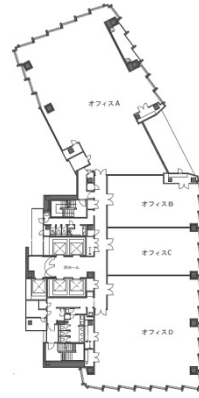

# エニシオ名駅 2階30.52坪

愛知県名古屋市中村区名駅4-8-26

## 物件MAP

賃貸条件	
月額賃料	相談
坪数	30.52坪
坪単価	相談
共益費	相談
礼金	無し
敷金（保証金）	相談
階数	2階（C）
入居可能日	即日

ビル情報	
所在地	愛知県名古屋市中村区名駅4-8-26
最寄り駅	JR中央本線 名古屋駅 徒歩3分 JR東海道本線 名古屋駅 徒歩3分 名鉄名古屋本線 名鉄名古屋駅 徒歩3分 近鉄名古屋線 近鉄名古屋駅 徒歩3分 名古屋市営地下鉄東山線 名古屋駅 徒歩3分
エリア	名古屋駅周辺エリア
竣工	2023年8月
耐震	新耐震基準
階数	地上16階 地下2階
用途	事務所
構造	S造、一部SRC造

設備情報	
エレベーター	5基
空調	個別空調
OAフロア	OAフロア
基準階天井高	2,800mm
光ファイバー	有り
トイレ	男女別・室外
セキュリティ	有り
駐車場	有り

事務所移転の簡単検索サイト

**Quick Service**

クイックサービス

エニシオ名駅 2階30.52坪 愛知県名古屋市中村区名駅4-8-26

名古屋駅周辺エリア（ビルID：0054604）の賃貸オフィス

貸事務所・レンタルオフィス・オフィス移転なら**QuickService**