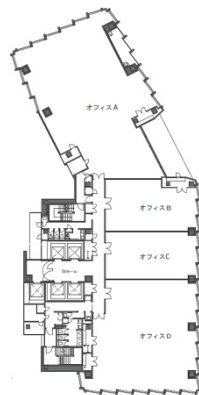

エニシオ名駅 2階105.83坪

愛知県名古屋市中村区名駅4-8-26

物件MAP

賃貸条件	
月額賃料	相談
坪数	105.83坪
坪単価	相談
共益費	相談
礼金	無し
敷金（保証金）	相談
階数	2階（A）
入居可能日	即日

ビル情報	
所在地	愛知県名古屋市中村区名駅4-8-26
最寄り駅	JR中央本線 名古屋駅 徒歩3分 JR東海道本線 名古屋駅 徒歩3分 名鉄名古屋本線 名鉄名古屋駅 徒歩3分 近鉄名古屋線 近鉄名古屋駅 徒歩3分 名古屋市営地下鉄東山線 名古屋駅 徒歩3分
エリア	名古屋駅周辺エリア
竣工	2023年8月
耐震	新耐震基準
階数	地上16階 地下2階
用途	事務所
構造	S造、一部SRC造

設備情報	
エレベーター	5基
空調	個別空調
OAフロア	OAフロア
基準階天井高	2,800mm
光ファイバー	有り
トイレ	男女別・室外
セキュリティ	有り
駐車場	有り