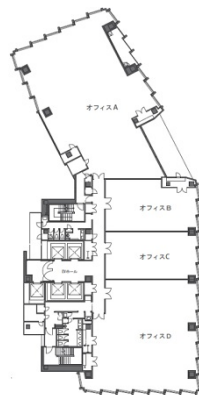

エニシオ名駅 2階105.83坪

愛知県名古屋市中村区名駅4-8-26

物件MAP

賃貸条件	
月額賃料	相談
坪数	105.83坪
坪単価	相談
共益費	相談
礼金	無し
敷金（保証金）	相談
階数	2階（A）
入居可能日	即日

ビル情報	
所在地	愛知県名古屋市中村区名駅4-8-26
最寄り駅	JR中央本線 名古屋駅 徒歩3分 JR東海道本線 名古屋駅 徒歩3分 名鉄名古屋本線 名鉄名古屋駅 徒歩3分 近鉄名古屋線 近鉄名古屋駅 徒歩3分 名古屋市営地下鉄東山線 名古屋駅 徒歩3分
エリア	名古屋駅周辺エリア
竣工	2023年8月
耐震	新耐震基準
階数	地上16階 地下2階
用途	事務所
構造	S造、一部SRC造

設備情報	
エレベーター	5基
空調	個別空調
OAフロア	OAフロア
基準階天井高	2,800mm
光ファイバー	有り
トイレ	男女別・室外
セキュリティ	有り
駐車場	有り

事務所移転の簡単検索サイト

Quick Service

クイックサービス

エニシオ名駅 2階105.83坪 愛知県名古屋市中村区名駅4-8-26

名古屋駅周辺エリア（ビルID：0054604）の賃貸オフィス

貸事務所・レンタルオフィス・オフィス移転ならQuickService