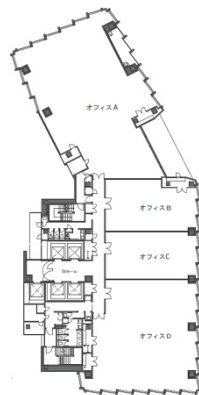

# エニシオ名駅 15階249.04坪

愛知県名古屋市中村区名駅4-8-26

## 物件MAP

| 賃貸条件    |           |
|---------|-----------|
| 月額賃料    | 相談        |
| 坪数      | 249.04坪   |
| 坪単価     | 相談        |
| 共益費     | 相談        |
| 礼金      | 無し        |
| 敷金（保証金） | 相談        |
| 階数      | 15階（1フロア） |
| 入居可能日   | 即日        |