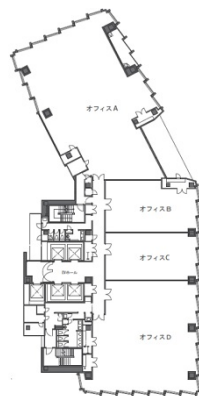

エニシオ名駅 14階249.04坪

愛知県名古屋市中村区名駅4-8-26

物件MAP

賃貸条件	
月額賃料	相談
坪数	249.04坪
坪単価	相談
共益費	相談
礼金	無し
敷金（保証金）	相談
階数	14階（1フロア）
入居可能日	即日

ビル情報	
所在地	愛知県名古屋市中村区名駅4-8-26
最寄り駅	JR中央本線 名古屋駅 徒歩3分 JR東海道本線 名古屋駅 徒歩3分 名鉄名古屋本線 名鉄名古屋駅 徒歩3分 近鉄名古屋線 近鉄名古屋駅 徒歩3分 名古屋市営地下鉄東山線 名古屋駅 徒歩3分
エリア	名古屋駅周辺エリア
竣工	2023年8月
耐震	新耐震基準
階数	地上16階 地下2階
用途	事務所
構造	S造、一部SRC造

設備情報	
エレベーター	5基
空調	個別空調
OAフロア	OAフロア
基準階天井高	2,800mm
光ファイバー	有り
トイレ	男女別・室外
セキュリティ	有り
駐車場	有り

事務所移転の簡単検索サイト

Quick Service

クイックサービス

エニシオ名駅 14階249.04坪 愛知県名古屋市中村区名駅4-8-26

名古屋駅周辺エリア（ビルID：0054604）の賃貸オフィス

貸事務所・レンタルオフィス・オフィス移転ならQuickService