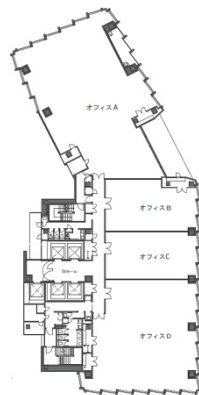

エニシオ名駅 13階249.04坪

愛知県名古屋市中村区名駅4-8-26

物件MAP

賃貸条件	
月額賃料	相談
坪数	249.04坪
坪単価	相談
共益費	相談
礼金	無し
敷金（保証金）	相談
階数	13階（1フロア）
入居可能日	即日

ビル情報	
所在地	愛知県名古屋市中村区名駅4-8-26
最寄り駅	JR中央本線 名古屋駅 徒歩3分 JR東海道本線 名古屋駅 徒歩3分 名鉄名古屋本線 名鉄名古屋駅 徒歩3分 近鉄名古屋線 近鉄名古屋駅 徒歩3分 名古屋市営地下鉄東山線 名古屋駅 徒歩3分
エリア	名古屋駅周辺エリア
竣工	2023年8月
耐震	新耐震基準
階数	地上16階 地下2階
用途	事務所
構造	S造、一部SRC造

設備情報	
エレベーター	5基
空調	個別空調
OAフロア	OAフロア
基準階天井高	2,800mm
光ファイバー	有り
トイレ	男女別・室外
セキュリティ	有り
駐車場	有り

事務所移転の簡単検索サイト

Quick Service

クイックサービス

エニシオ名駅 13階249.04坪 愛知県名古屋市中村区名駅4-8-26

名古屋駅周辺エリア（ビルID：0054604）の賃貸オフィス

貸事務所・レンタルオフィス・オフィス移転ならQuickService