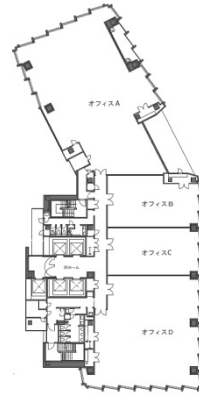

エニシオ名駅 2階80.83坪

愛知県名古屋市中村区名駅4-8-26

物件MAP

賃貸条件	
月額賃料	相談
坪数	80.83坪
坪単価	相談
共益費	相談
礼金	無し
敷金（保証金）	相談
階数	2階（D）
入居可能日	即日

ビル情報	
所在地	愛知県名古屋市中村区名駅4-8-26
最寄り駅	JR中央本線 名古屋駅 徒歩3分 JR東海道本線 名古屋駅 徒歩3分 名鉄名古屋本線 名鉄名古屋駅 徒歩3分 近鉄名古屋線 近鉄名古屋駅 徒歩3分 名古屋市営地下鉄東山線 名古屋駅 徒歩3分
エリア	名古屋駅周辺エリア
竣工	2023年8月
耐震	新耐震基準
階数	地上16階 地下2階
用途	事務所
構造	S造、一部SRC造

設備情報	
エレベーター	5基
空調	個別空調
OAフロア	OAフロア
基準階天井高	2,800mm
光ファイバー	有り
トイレ	男女別・室外
セキュリティ	有り
駐車場	有り

事務所移転の簡単検索サイト

Quick Service

クイックサービス

エニシオ名駅 2階80.83坪 愛知県名古屋市中村区名駅4-8-26

名古屋駅周辺エリア（ビルID：0054604）の賃貸オフィス

貸事務所・レンタルオフィス・オフィス移転なら**QuickService**