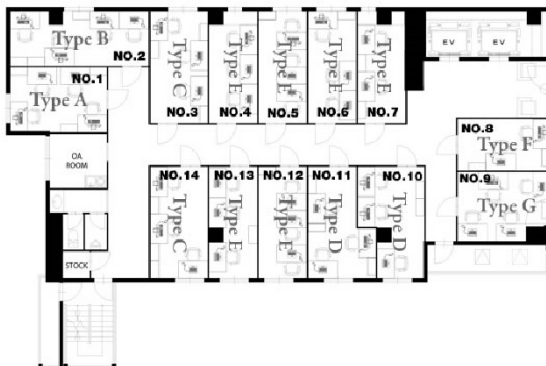

# FISビル 7階2.79坪

京都府京都市中京区下丸屋町403

## 物件MAP

賃貸条件	
月額賃料	70,000円（税別）
坪数	2.79坪
坪単価	25,090円（税別）
共益費	18,000円
礼金	無し
敷金（保証金）	無し
階数	7階（E（2名用））
入居可能日	即日

ビル情報	
所在地	京都府京都市中京区下丸屋町403
最寄り駅	京都市営地下鉄東西線 京都市役所前駅 徒歩1分 京都市営地下鉄東西線 烏丸御池駅 徒歩8分 京都市営地下鉄烏丸線 烏丸御池駅 徒歩8分 京都市営地下鉄東西線 三条京阪駅 徒歩5分
エリア	四条烏丸・河原町エリア
竣工	2008年
耐震	新耐震基準
階数	地上9階
用途	レンタルオフィス
構造	調査中