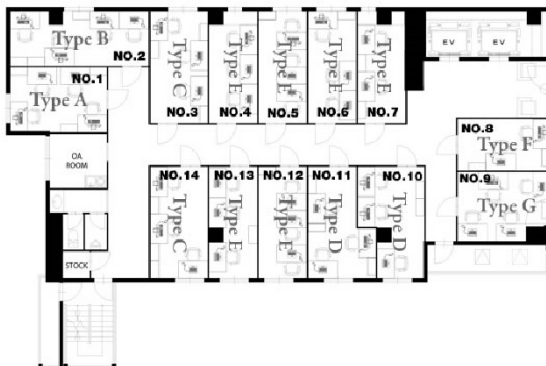

# FISビル 7階3.28坪

京都府京都市中京区下丸屋町403

## 物件MAP

賃貸条件	
月額賃料	84,000円（税別）
坪数	3.28坪
坪単価	25,610円（税別）
共益費	20,000円
礼金	無し
敷金（保証金）	無し
階数	7階（A（2名用））
入居可能日	即日

ビル情報	
所在地	京都府京都市中京区下丸屋町403
最寄り駅	京都市営地下鉄東西線 京都市役所前駅 徒歩1分 京都市営地下鉄東西線 烏丸御池駅 徒歩8分 京都市営地下鉄烏丸線 烏丸御池駅 徒歩8分 京都市営地下鉄東西線 三条京阪駅 徒歩5分
エリア	四条烏丸・河原町エリア
竣工	2008年
耐震	新耐震基準
階数	地上9階
用途	レンタルオフィス
構造	調査中