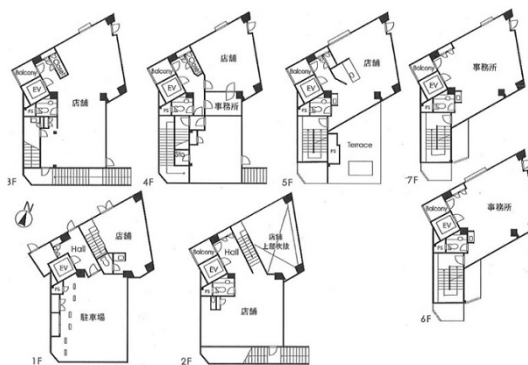

# IPC麻布龍土町ビル 1階108.73坪

東京都港区六本木7-21-1

## 物件MAP

賃貸条件	
月額賃料	3,000,000円 (税別)
坪数	108.73坪
坪単価	27,591円 (税別)
共益費	賃料に含む
礼金	2ヶ月
敷金 (保証金)	10ヶ月
階数	1階 (一棟貸)
入居可能日	即日
ビル情報	
所在地	東京都港区六本木7-21-1
最寄り駅	都営大江戸線 六本木駅 徒歩4分 東京メトロ日比谷線 六本木駅 徒歩5分
エリア	赤坂・青山・六本木エリア
竣工	2002年11月
耐震	新耐震基準
階数	地上7階
用途	事務所/店舗/その他
構造	RC造
設備情報	
エレベーター	
空調	個別空調
OAフロア	
基準階天井高	
光ファイバー	
トイレ	
セキュリティ	
駐車場	