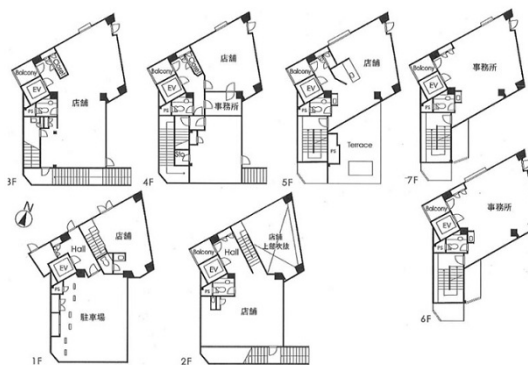

IPC麻布龍土町ビル 1階108.73坪

東京都港区六本木7-21-1

物件MAP

賃貸条件	
月額賃料	3,000,000円 (税別)
坪数	108.73坪
坪単価	27,591円 (税別)
共益費	賃料に含む
礼金	2ヶ月
敷金 (保証金)	10ヶ月
階数	1階 (一棟貸)
入居可能日	即日

ビル情報	
所在地	東京都港区六本木7-21-1
最寄り駅	都営大江戸線 六本木駅 徒歩4分 東京メトロ日比谷線 六本木駅 徒歩5分
エリア	赤坂・青山・六本木エリア
竣工	2002年11月
耐震	新耐震基準
階数	地上7階
用途	事務所/店舗/その他
構造	RC造

設備情報	
エレベーター	
空調	個別空調
OAフロア	
基準階天井高	
光ファイバー	
トイレ	
セキュリティ	
駐車場	

事務所移転の簡単検索サイト

Quick Service

クイックサービス

IPC麻布龍土町ビル 1階108.73坪 東京都港区六本木7-21-1

赤坂・青山・六本木エリア (ビルID: 0054581) の賃貸オフィス

貸事務所・レンタルオフィス・オフィス移転ならQuickService