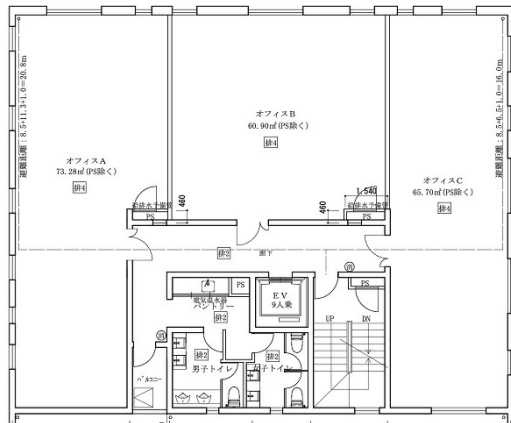

CUBE MEIEKI 4階60.55坪

愛知県名古屋市中村区則武1-16-18

物件MAP

賃貸条件	
坪数	60.55坪
階数	4階（1フロア）
入居可能日	

ビル情報	
所在地	愛知県名古屋市中村区則武1-16-18
最寄り駅	JR中央本線 名古屋駅 徒歩7分 JR東海道本線 名古屋駅 徒歩7分 名鉄名古屋本線 名鉄名古屋駅 徒歩7分 近鉄名古屋線 近鉄名古屋駅 徒歩7分 名古屋市営地下鉄東山線 名古屋駅 徒歩7分
エリア	名古屋駅周辺エリア
竣工	2021年5月
耐震	新耐震基準
階数	地上5階
用途	事務所/店舗
構造	RC造

設備情報	
エレベーター	1基
空調	個別空調
OAフロア	OAフロア
基準階天井高	2,700mm
光ファイバー	有り
トイレ	男女別・室外
セキュリティ	有り
駐車場	有り

事務所移転の簡単検索サイト

CUBE MEIEKI 4階60.55坪 愛知県名古屋市中村区則武1-16-18

名古屋駅周辺エリア（ビルID：0054572）の賃貸オフィス

貸事務所・レンタルオフィス・オフィス移転なら**QuickService**