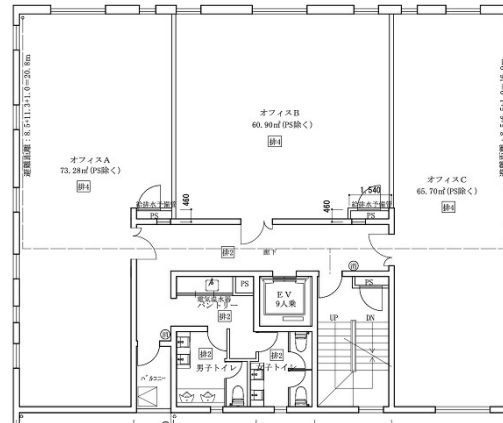

CUBE MEIEKI 3階60.55坪

愛知県名古屋市中村区則武1-16-18

物件MAP

| 賃貸条件 | |
|-------|----------|
| 坪数 | 60.55坪 |
| 階数 | 3階（1フロア） |
| 入居可能日 | |

| ビル情報 | |
|------|---|
| 所在地 | 愛知県名古屋市中村区則武1-16-18 |
| 最寄り駅 | JR中央本線 名古屋駅 徒歩7分 JR東海道本線 名古屋駅 徒歩7分 名鉄名古屋本線 名鉄名古屋駅 徒歩7分 近鉄名古屋線 近鉄名古屋駅 徒歩7分 名古屋市営地下鉄東山線 名古屋駅 徒歩7分 |