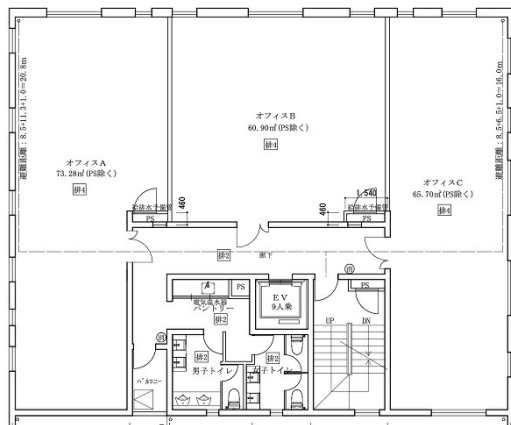

CUBE MEIEKI 3階60.55坪

愛知県名古屋市中村区則武1-16-18

物件MAP

賃貸条件	
坪数	60.55坪
階数	3階 (1フロア)
入居可能日	

ビル情報	
所在地	愛知県名古屋市中村区則武1-16-18
最寄り駅	JR中央本線 名古屋駅 徒歩7分 JR東海道本線 名古屋駅 徒歩7分 名鉄名古屋本線 名鉄名古屋駅 徒歩7分 近鉄名古屋線 近鉄名古屋駅 徒歩7分 名古屋市営地下鉄東山線 名古屋駅 徒歩7分
エリア	名古屋駅周辺エリア
竣工	2021年5月
耐震	新耐震基準
階数	地上5階
用途	事務所/店舗
構造	RC造

設備情報	
エレベーター	1基
空調	個別空調
OAフロア	OAフロア
基準階天井高	2,700mm
光ファイバー	有り
トイレ	男女別・室外
セキュリティ	有り
駐車場	有り

事務所移転の簡単検索サイト

Quick Service

クイックサービス

CUBE MEIEKI 3階60.55坪 愛知県名古屋市中村区則武1-16-18

名古屋駅周辺エリア (ビルID: 0054572) の賃貸オフィス

貸事務所・レンタルオフィス・オフィス移転なら**QuickService**