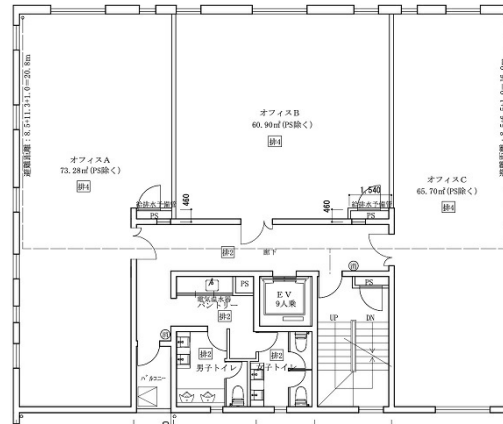

# CUBE MEIEKI 3階19.9坪

愛知県名古屋市中村区則武1-16-18

## 物件MAP

賃貸条件	
坪数	19.9坪
階数	3階 (C)
入居可能日	

ビル情報	
所在地	愛知県名古屋市中村区則武1-16-18
最寄り駅	JR中央本線 名古屋駅 徒歩7分 JR東海道本線 名古屋駅 徒歩7分 名鉄名古屋本線 名鉄名古屋駅 徒歩7分 近鉄名古屋線 近鉄名古屋駅 徒歩7分 名古屋市営地下鉄東山線 名古屋駅 徒歩7分

エリア	名古屋駅周辺エリア
竣工	2021年5月
耐震	新耐震基準
階数	地上5階
用途	事務所/店舗
構造	RC造

設備情報	
エレベーター	1基
空調	個別空調
OAフロア	OAフロア
基準階天井高	2,700mm
光ファイバー	有り
トイレ	男女別・室外
セキュリティ	有り
駐車場	有り