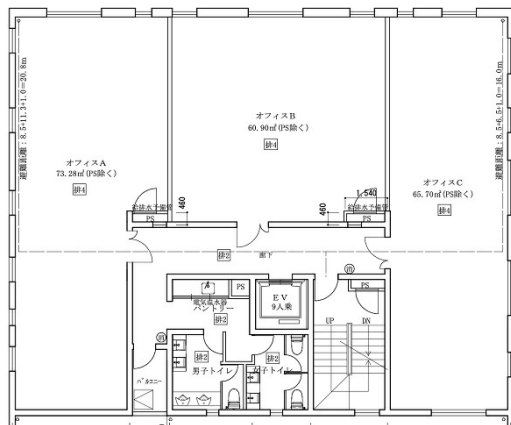

CUBE MEIEKI 3階19.9坪

愛知県名古屋市中村区則武1-16-18

物件MAP

賃貸条件	
坪数	19.9坪
階数	3階 (C)
入居可能日	

ビル情報	
所在地	愛知県名古屋市中村区則武1-16-18
最寄り駅	JR中央本線 名古屋駅 徒歩7分 JR東海道本線 名古屋駅 徒歩7分 名鉄名古屋本線 名鉄名古屋駅 徒歩7分 近鉄名古屋線 近鉄名古屋駅 徒歩7分 名古屋市営地下鉄東山線 名古屋駅 徒歩7分
エリア	名古屋駅周辺エリア
竣工	2021年5月
耐震	新耐震基準
階数	地上5階
用途	事務所/店舗
構造	RC造

設備情報	
エレベーター	1基
空調	個別空調
OAフロア	OAフロア
基準階天井高	2,700mm
光ファイバー	有り
トイレ	男女別・室外
セキュリティ	有り
駐車場	有り

事務所移転の簡単検索サイト

Quick Service

クイックサービス

CUBE MEIEKI 3階19.9坪 愛知県名古屋市中村区則武1-16-18

名古屋駅周辺エリア (ビルID: 0054572) の賃貸オフィス

貸事務所・レンタルオフィス・オフィス移転なら**QuickService**