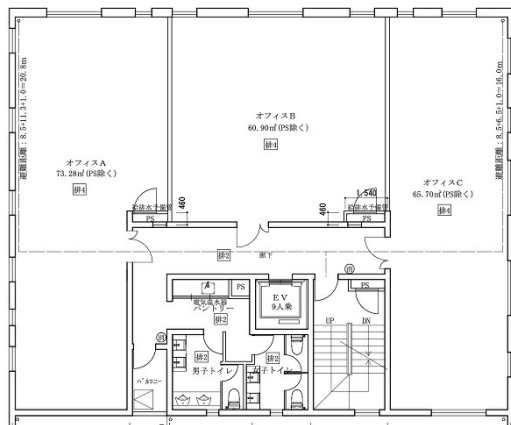

# CUBE MEIEKI 4階18.45坪

愛知県名古屋市中村区則武1-16-18

## 物件MAP

賃貸条件	
坪数	18.45坪
階数	4階 (B)
入居可能日	

ビル情報	
所在地	愛知県名古屋市中村区則武1-16-18
最寄り駅	JR中央本線 名古屋駅 徒歩7分 JR東海道本線 名古屋駅 徒歩7分 名鉄名古屋本線 名鉄名古屋駅 徒歩7分 近鉄名古屋線 近鉄名古屋駅 徒歩7分 名古屋市営地下鉄東山線 名古屋駅 徒歩7分
エリア	名古屋駅周辺エリア
竣工	2021年5月
耐震	新耐震基準
階数	地上5階
用途	事務所/店舗
構造	RC造

設備情報	
エレベーター	1基
空調	個別空調
OAフロア	OAフロア
基準階天井高	2,700mm
光ファイバー	有り
トイレ	男女別・室外
セキュリティ	有り
駐車場	有り

事務所移転の簡単検索サイト

Quick Service

クイックサービス

**CUBE MEIEKI 4階18.45坪** 愛知県名古屋市中村区則武1-16-18

名古屋駅周辺エリア (ビルID: 0054572) の賃貸オフィス

貸事務所・レンタルオフィス・オフィス移転ならQuickService