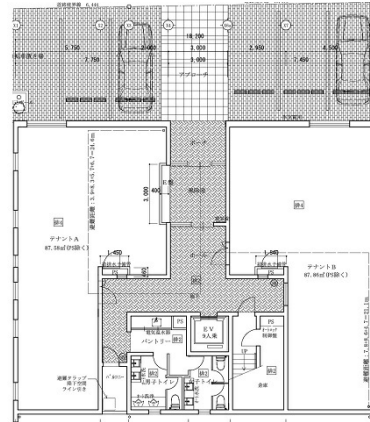

CUBE MEIEKI 1階26.62坪

愛知県名古屋市中村区則武1-16-18

物件MAP

賃貸条件	
坪数	26.62坪
階数	1階 (B)
入居可能日	
ビル情報	
所在地	愛知県名古屋市中村区則武1-16-18
最寄り駅	JR中央本線 名古屋駅 徒歩7分 JR東海道本線 名古屋駅 徒歩7分 名鉄名古屋本線 名鉄名古屋駅 徒歩7分 近鉄名古屋線 近鉄名古屋駅 徒歩7分 名古屋市営地下鉄東山線 名古屋駅 徒歩7分
エリア	名古屋駅周辺エリア
竣工	2021年5月
耐震	新耐震基準
階数	地上5階
用途	事務所/店舗
構造	RC造
設備情報	
エレベーター	1基
空調	個別空調
OAフロア	OAフロア
基準階天井高	2,700mm
光ファイバー	有り
トイレ	男女別・室外
セキュリティ	有り
駐車場	有り