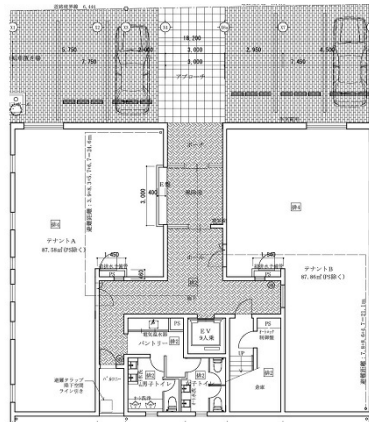

# CUBE MEIEKI 1階26.62坪

愛知県名古屋市中村区則武1-16-18

## 物件MAP

賃貸条件	
坪数	26.62坪
階数	1階 (B)
入居可能日	
ビル情報	
所在地	愛知県名古屋市中村区則武1-16-18
最寄り駅	JR中央本線 名古屋駅 徒歩7分 JR東海道本線 名古屋駅 徒歩7分 名鉄名古屋本線 名鉄名古屋駅 徒歩7分 近鉄名古屋線 近鉄名古屋駅 徒歩7分 名古屋市営地下鉄東山線 名古屋駅 徒歩7分
エリア	名古屋駅周辺エリア
竣工	2021年5月
耐震	新耐震基準
階数	地上5階
用途	事務所/店舗
構造	RC造
設備情報	
エレベーター	1基
空調	個別空調
OAフロア	OAフロア
基準階天井高	2,700mm
光ファイバー	有り
トイレ	男女別・室外
セキュリティ	有り
駐車場	有り