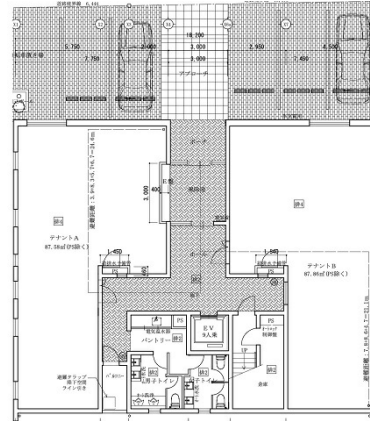

# CUBE MEIEKI 1階26.53坪

愛知県名古屋市中村区則武1-16-18

## 物件MAP

賃貸条件	
坪数	26.53坪
階数	1階 (A)
入居可能日	
ビル情報	
所在地	愛知県名古屋市中村区則武1-16-18
最寄り駅	JR中央本線 名古屋駅 徒歩7分 JR東海道本線 名古屋駅 徒歩7分 名鉄名古屋本線 名鉄名古屋駅 徒歩7分 近鉄名古屋線 近鉄名古屋駅 徒歩7分 名古屋市営地下鉄東山線 名古屋駅 徒歩7分
エリア	名古屋駅周辺エリア
竣工	2021年5月
耐震	新耐震基準
階数	地上5階
用途	事務所/店舗
構造	RC造
設備情報	
エレベーター	1基
空調	個別空調
OAフロア	OAフロア
基準階天井高	2,700mm
光ファイバー	有り
トイレ	男女別・室外
セキュリティ	有り
駐車場	有り