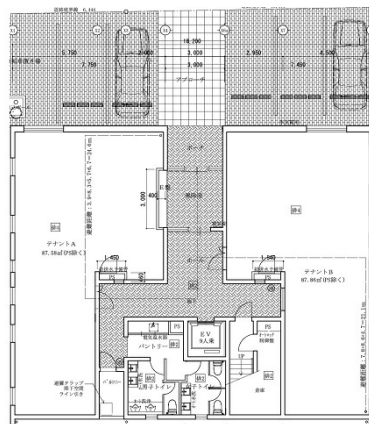

CUBE MEIEKI 1階26.53坪

愛知県名古屋市中村区則武1-16-18

物件MAP

賃貸条件	
坪数	26.53坪
階数	1階 (A)
入居可能日	
ビル情報	
所在地	愛知県名古屋市中村区則武1-16-18
最寄り駅	JR中央本線 名古屋駅 徒歩7分 JR東海道本線 名古屋駅 徒歩7分 名鉄名古屋本線 名鉄名古屋駅 徒歩7分 近鉄名古屋線 近鉄名古屋駅 徒歩7分 名古屋市営地下鉄東山線 名古屋駅 徒歩7分
エリア	名古屋駅周辺エリア
竣工	2021年5月
耐震	新耐震基準
階数	地上5階
用途	事務所/店舗
構造	RC造
設備情報	
エレベーター	1基
空調	個別空調
OAフロア	OAフロア
基準階天井高	2,700mm
光ファイバー	有り
トイレ	男女別・室外
セキュリティ	有り
駐車場	有り

事務所移転の簡単検索サイト

Quick Service

クイックサービス

CUBE MEIEKI 1階26.53坪 愛知県名古屋市中村区則武1-16-18

名古屋駅周辺エリア (ビルID: 0054572) の賃貸オフィス

貸事務所・レンタルオフィス・オフィス移転なら**QuickService**

物件詳細はこちらから

0120-55-2620