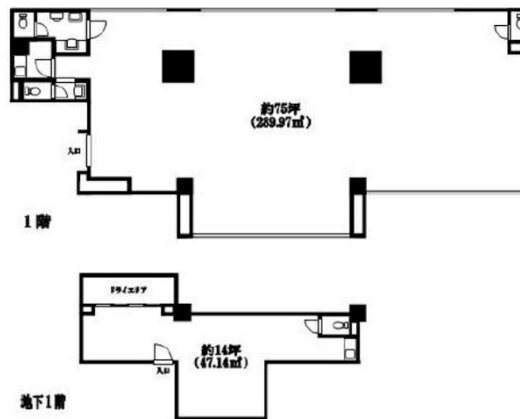

## 物件MAP

賃貸条件	
月額賃料	980,000円 (税別)
坪数	89坪
坪単価	11,011円 (税別)
共益費	89,000円
礼金	1ヶ月
敷金 (保証金)	6ヶ月
階数	1階 (B1+1F)
入居可能日	相談

ビル情報	
所在地	東京都新宿区三栄町13-17
最寄り駅	JR中央・総武線 四ツ谷駅 徒歩6分 都営新宿線 曙橋駅 徒歩7分
エリア	四谷・市ヶ谷・飯田橋エリア
竣工	1989年4月
耐震	新耐震基準
階数	地上3階 地下1階
用途	事務所
構造	RC造