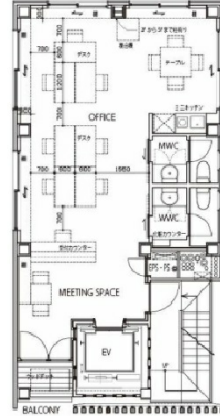

VORT渋谷道玄坂Ⅱ 11階16.62坪

東京都渋谷区円山町5-2

物件MAP

賃貸条件	
坪数	16.62坪
階数	11階
入居可能日	
ビル情報	
所在地	東京都渋谷区円山町5-2
最寄り駅	JR山手線 渋谷駅 徒歩8分
エリア	渋谷エリア
竣工	2021年2月
耐震	新耐震基準
階数	地上11階
用途	事務所
構造	S造
設備情報	
エレベーター	1基
空調	個別空調
OAフロア	その他
基準階天井高	
光ファイバー	有り
トイレ	男女別・室内
セキュリティ	有り
駐車場	無し