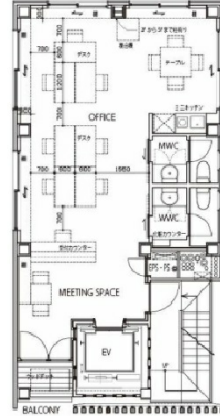

VORT渋谷道玄坂II 6階16.3坪

東京都渋谷区円山町5-2

物件MAP

賃貸条件	
坪数	16.3坪
階数	6階
入居可能日	
ビル情報	
所在地	東京都渋谷区円山町5-2
最寄り駅	JR山手線 渋谷駅 徒歩8分
エリア	渋谷エリア
竣工	2021年2月
耐震	新耐震基準
階数	地上11階
用途	事務所
構造	S造
設備情報	
エレベーター	1基
空調	個別空調
OAフロア	その他
基準階天井高	
光ファイバー	有り
トイレ	男女別・室内
セキュリティ	有り
駐車場	無し