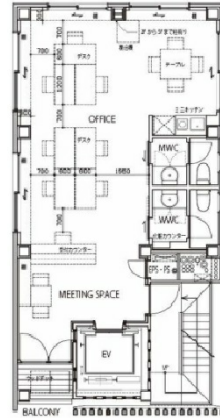

## 物件MAP

賃貸条件	
坪数	16.3坪
階数	3階
入居可能日	
ビル情報	
所在地	東京都渋谷区円山町5-2
最寄り駅	JR山手線 渋谷駅 徒歩8分
エリア	渋谷エリア
竣工	2021年2月
耐震	新耐震基準
階数	地上11階
用途	事務所
構造	S造
設備情報	
エレベーター	1基
空調	個別空調
OAフロア	その他
基準階天井高	
光ファイバー	有り
トイレ	男女別・室内
セキュリティ	有り
駐車場	無し