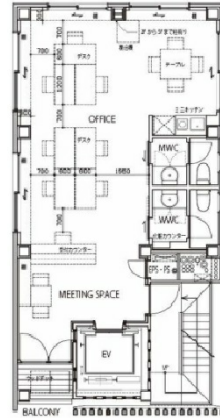

VORT渋谷道玄坂II 5階16.61坪

東京都渋谷区円山町5-2

物件MAP

賃貸条件	
坪数	16.61坪
階数	5階
入居可能日	
ビル情報	
所在地	東京都渋谷区円山町5-2
最寄り駅	JR山手線 渋谷駅 徒歩8分
エリア	渋谷エリア
竣工	2021年2月
耐震	新耐震基準
階数	地上11階
用途	事務所
構造	S造
設備情報	
エレベーター	1基
空調	個別空調
OAフロア	その他
基準階天井高	
光ファイバー	有り
トイレ	男女別・室内
セキュリティ	有り
駐車場	無し