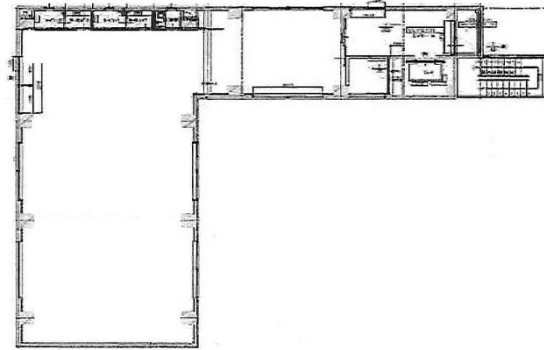

# marumoto芝公園 5階56.63坪

東京都港区芝2-9-11

## 物件MAP

賃貸条件	
坪数	56.63坪
階数	5階
入居可能日	
ビル情報	
所在地	東京都港区芝2-9-11
最寄り駅	都営三田線 芝公園駅 徒歩3分 都営三田線 三田駅 徒歩6分 都営大江戸線 大門駅 徒歩10分
エリア	品川・田町・お台場エリア
竣工	2021年4月
耐震	新耐震基準
階数	地上5階
用途	事務所
構造	RC造
設備情報	
エレベーター	1基
空調	個別空調
OAフロア	OAフロア
基準階天井高	2,660mm
光ファイバー	有り
トイレ	男女別・室外
セキュリティ	無し
駐車場	無し