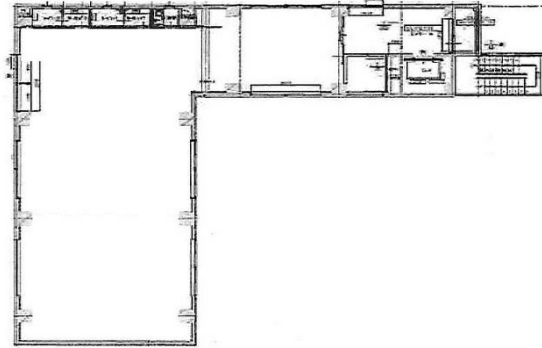

# marumoto芝公園 1階52.97坪

東京都港区芝2-9-11

## 物件MAP

賃貸条件	
坪数	52.97坪
階数	1階
入居可能日	
ビル情報	
所在地	東京都港区芝2-9-11
最寄り駅	都営三田線 芝公園駅 徒歩3分 都営三田線 三田駅 徒歩6分 都営大江戸線 大門駅 徒歩10分
エリア	品川・田町・お台場エリア
竣工	2021年4月
耐震	新耐震基準
階数	地上5階
用途	事務所
構造	RC造
設備情報	
エレベーター	1基
空調	個別空調
OAフロア	OAフロア
基準階天井高	2,660mm
光ファイバー	有り
トイレ	男女別・室外
セキュリティ	無し
駐車場	無し