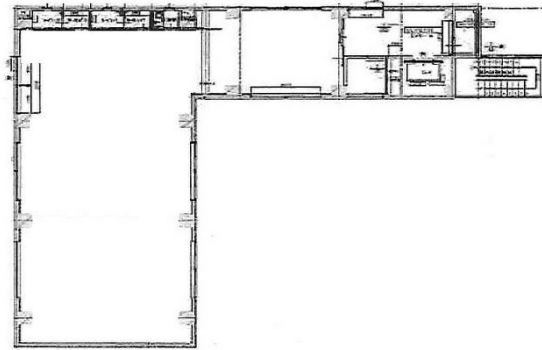

marumoto芝公園 1階52.97坪

東京都港区芝2-9-11

物件MAP

賃貸条件	
坪数	52.97坪
階数	1階
入居可能日	
ビル情報	
所在地	東京都港区芝2-9-11
最寄り駅	都営三田線 芝公園駅 徒歩3分 都営三田線 三田駅 徒歩6分 都営大江戸線 大門駅 徒歩10分
エリア	品川・田町・お台場エリア
竣工	2021年4月
耐震	新耐震基準
階数	地上5階
用途	事務所
構造	RC造
設備情報	
エレベーター	1基
空調	個別空調
OAフロア	OAフロア
基準階天井高	2,660mm
光ファイバー	有り
トイレ	男女別・室外
セキュリティ	無し
駐車場	無し

事務所移転の簡単検索サイト

Quick Service

クイックサービス

marumoto芝公園 1階52.97坪 東京都港区芝2-9-11

品川・田町・お台場エリア (ビルID: 0054485) の賃貸オフィス

貸事務所・レンタルオフィス・オフィス移転なら**QuickService**

物件詳細はこちらから

 **0120-55-2620**