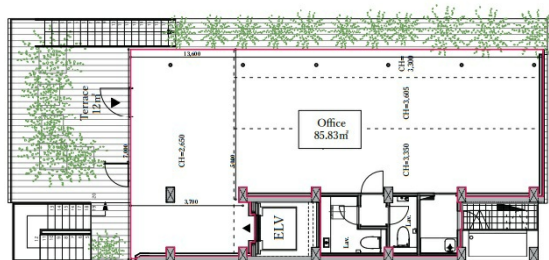

ESCALIER麹町 3階25.96坪

東京都千代田区麹町6-4-17

物件MAP

賃貸条件	
月額賃料	910,000円 (税別)
坪数	25.96坪
坪単価	35,054円 (税別)
共益費	賃料に含む
礼金	1ヶ月
敷金 (保証金)	6ヶ月
階数	3階
入居可能日	即日

ビル情報	
所在地	東京都千代田区麹町6-4-17
最寄り駅	JR中央・総武線 四ツ谷駅 徒歩4分 東京メトロ丸ノ内線 四ツ谷駅 徒歩6分 東京メトロ有楽町線 麹町駅 徒歩8分
エリア	麹町・番町・市ヶ谷エリア
竣工	2021年3月
耐震	新耐震基準
階数	地上5階
用途	事務所
構造	その他

設備情報	
エレベーター	1基
空調	個別空調
OAフロア	OAフロア
基準階天井高	3,605mm
光ファイバー	有り
トイレ	男女別・室内
セキュリティ	無し
駐車場	無し

事務所移転の簡単検索サイト

Quick Service

クイックサービス

ESCALIER麹町 3階25.96坪 東京都千代田区麹町6-4-17

麹町・番町・市ヶ谷エリア (ビルID: 0054484) の賃貸オフィス

貸事務所・レンタルオフィス・オフィス移転ならQuickService