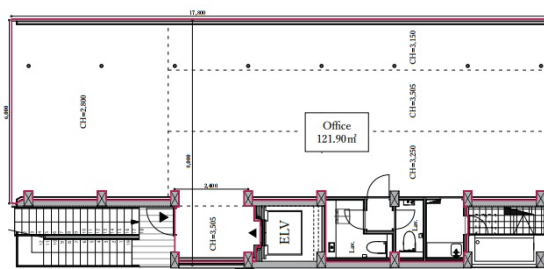

ESCALIER麴町 2階36.9坪

東京都千代田区麴町6-4-17

物件MAP

賃貸条件	
坪数	36.9坪
階数	2階
入居可能日	
ビル情報	
所在地	東京都千代田区麴町6-4-17
最寄り駅	JR中央・総武線 四ツ谷駅 徒歩4分 東京メトロ丸ノ内線 四ツ谷駅 徒歩6分 東京メトロ有楽町線 麴町駅 徒歩8分
エリア	麴町・番町・市ヶ谷エリア
竣工	2021年3月
耐震	新耐震基準
階数	地上5階
用途	事務所
構造	その他
設備情報	
エレベーター	1基
空調	個別空調
OAフロア	OAフロア
基準階天井高	3,605mm
光ファイバー	有り
トイレ	男女別・室内
セキュリティ	無し
駐車場	無し