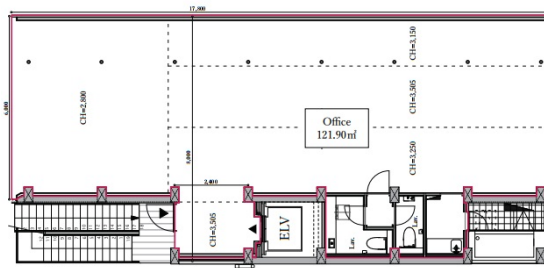

# ESCALIER麹町 2階36.9坪

東京都千代田区麹町6-4-17

## 物件MAP

賃貸条件	
坪数	36.9坪
階数	2階
入居可能日	
ビル情報	
所在地	東京都千代田区麹町6-4-17
最寄り駅	JR中央・総武線 四ツ谷駅 徒歩4分 東京メトロ丸ノ内線 四ツ谷駅 徒歩6分 東京メトロ有楽町線 麹町駅 徒歩8分
エリア	麹町・番町・市ヶ谷エリア
竣工	2021年3月
耐震	新耐震基準
階数	地上5階
用途	事務所
構造	その他
設備情報	
エレベーター	1基
空調	個別空調
OAフロア	OAフロア
基準階天井高	3,605mm
光ファイバー	有り
トイレ	男女別・室内
セキュリティ	無し
駐車場	無し