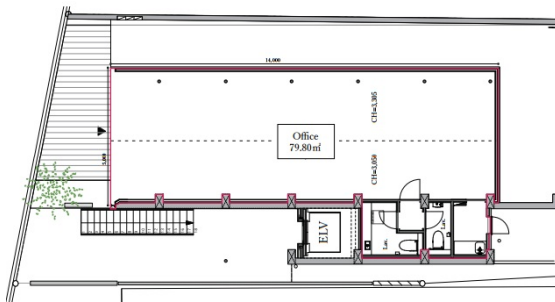

ESCALIER麴町 1階24.1坪

東京都千代田区麴町6-4-17

物件MAP

賃貸条件	
坪数	24.1坪
階数	1階
入居可能日	
ビル情報	
所在地	東京都千代田区麴町6-4-17
最寄り駅	JR中央・総武線 四ツ谷駅 徒歩4分 東京メトロ丸ノ内線 四ツ谷駅 徒歩6分 東京メトロ有楽町線 麴町駅 徒歩8分
エリア	麴町・番町・市ヶ谷エリア
竣工	2021年3月
耐震	新耐震基準
階数	地上5階
用途	事務所
構造	その他
設備情報	
エレベーター	1基
空調	個別空調
OAフロア	OAフロア
基準階天井高	3,605mm
光ファイバー	有り
トイレ	男女別・室内
セキュリティ	無し
駐車場	無し