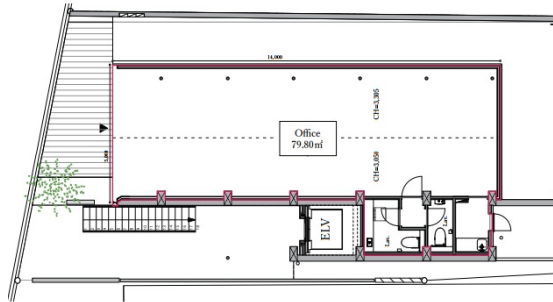

ESCALIER麹町 1階24.1坪

東京都千代田区麹町6-4-17

物件MAP

賃貸条件	
坪数	24.1坪
階数	1階
入居可能日	
ビル情報	
所在地	東京都千代田区麹町6-4-17
最寄り駅	JR中央・総武線 四ツ谷駅 徒歩4分 東京メトロ丸ノ内線 四ツ谷駅 徒歩6分 東京メトロ有楽町線 麹町駅 徒歩8分
エリア	麹町・番町・市ヶ谷エリア
竣工	2021年3月
耐震	新耐震基準
階数	地上5階
用途	事務所
構造	その他
設備情報	
エレベーター	1基
空調	個別空調
OAフロア	OAフロア
基準階天井高	3,605mm
光ファイバー	有り
トイレ	男女別・室内
セキュリティ	無し
駐車場	無し

事務所移転の簡単検索サイト

Quick Service

クイックサービス

ESCALIER麹町 1階24.1坪 東京都千代田区麹町6-4-17

麹町・番町・市ヶ谷エリア (ビルID: 0054484) の賃貸オフィス

貸事務所・レンタルオフィス・オフィス移転ならQuickService

物件詳細はこちらから

0120-55-2620